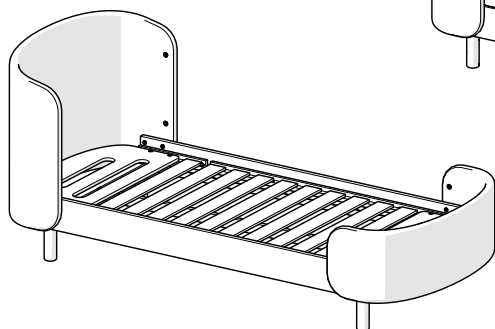

кровать-трансформер ellipse™ KIDI soft

инструкция по сборке

СОДЕРЖАНИЕ:

комплектация	стр.3	
кроватька	стр.4	1
диванчик	стр.15	11
балдахин	стр.16	12
удлинение до 173 см	стр.18	14
бортик	стр.26	22

**ВАЖНО СОХРАНИТЬ ДЛЯ ДАЛЬНЕЙШЕГО
ИСПОЛЬЗОВАНИЯ, ПРОЧТИТЕ ВНИМАТЕЛЬНО**

КОМПЛЕКТАЦИЯ:

кроватька

x2

x8

x28

x8

x4

x4

4 mm

x2

x8

x8

7x50

x4

удлинение до 173 см

x4