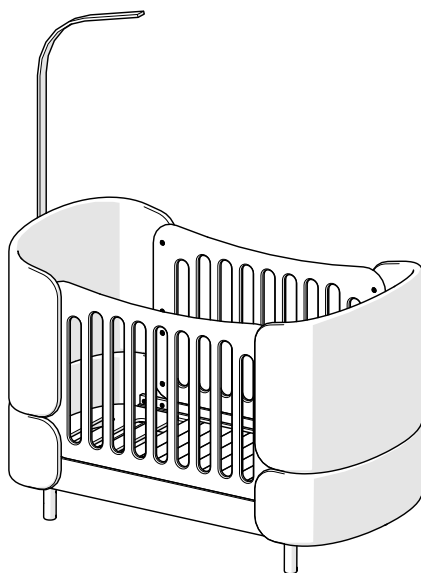

кровать-трансформер ellipse™ KIDI soft

инструкция по сборке

СОДЕРЖАНИЕ:

комплектация	стр.3	
кроватька	стр.4	1
диванчик	стр.15	11
балдахин	стр.16	12
удлинение до 173 см	стр.18	14
бортик	стр.26	22

**ВАЖНО СОХРАНИТЬ ДЛЯ ДАЛЬНЕЙШЕГО
ИСПОЛЬЗОВАНИЯ, ПРОЧТИТЕ ВНИМАТЕЛЬНО**

КОМПЛЕКТАЦИЯ:

кроватька

x2

x8

x28

x8

x4

x4