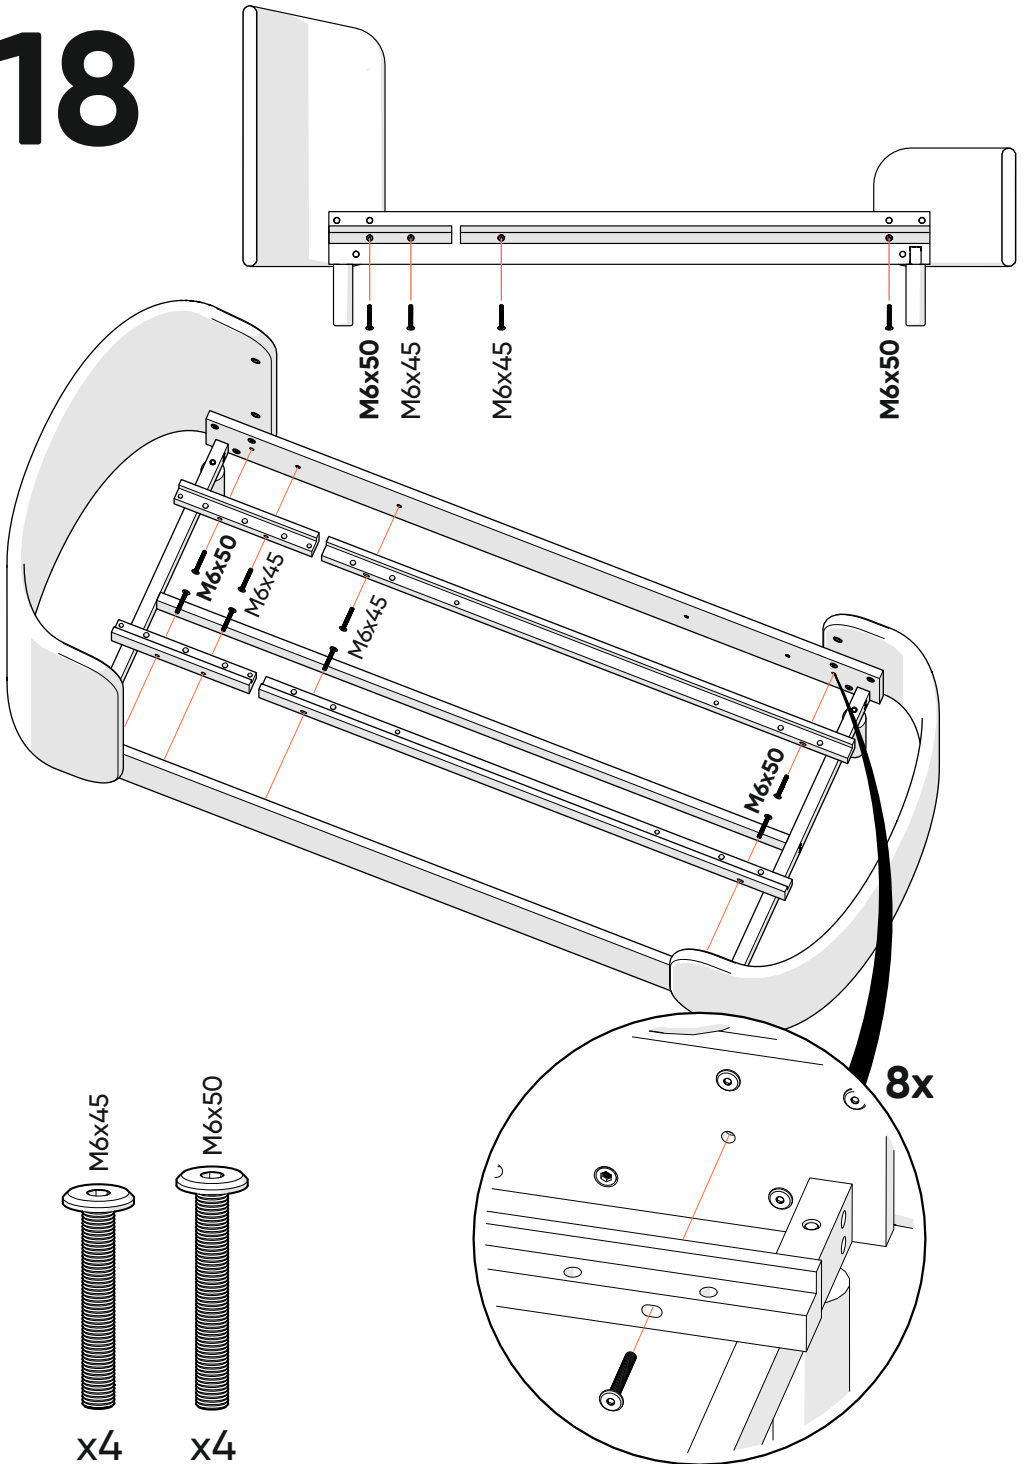

ВЫСОТА ДОНЫШКА:

x4

9

8x

x8

x8

10

11

16

4x

x8

x8

17

2x

2x

x12

18

19

20

x4

21

4X

22 бортик

x3