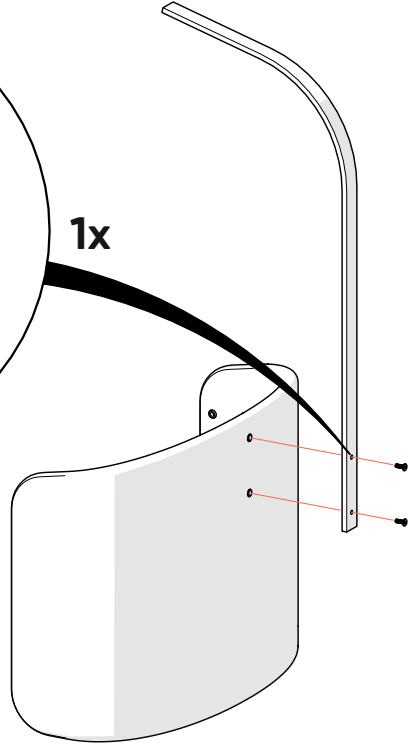

ВЫСОТА ДОНЫШКА:

x4

9

8x

x8

x8

10

11

ДИВАНЧИК

12 балдахин

13

M6x20
x2

1x

14 удлинение до 173 см.

x4

15

16

4x

x8

x8

17

2x

2x

x12