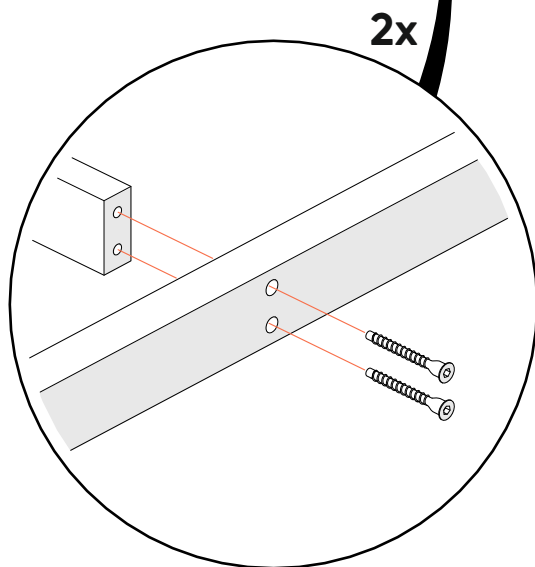

4 mm

x2

x8

x8

7x50

x4

удлинение до 173 см

x4

x4

бортик

x3

x3

x3

x3

1 КРОВАТКА

x4

ВЫСОТА ДОНЫШКА:

x4

9

8x

x8

x8

10

11