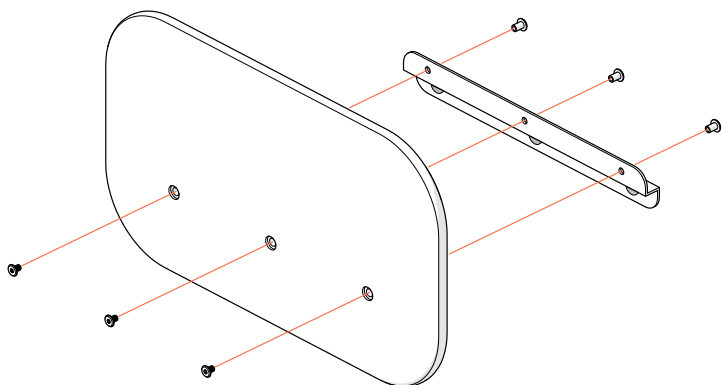

22 бортик

x3

23

x3

M6x10

x3

3x